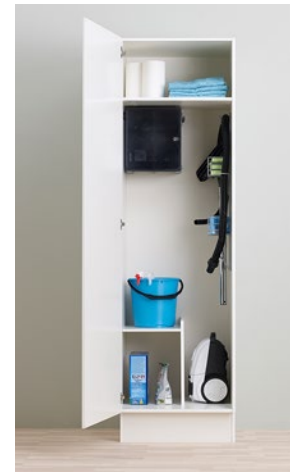

Städsåp

Klädkammare inredning, grundutförande
Inreds med konsol, hylla och klädstång i vitt utförande enligt bofaktablad

Fristående skåp på sockel med lucka Aspekt Vit 05 vitmålad melaminbelagd. Handtag lika kök, monteras stående. Antal och placering enligt bofakta